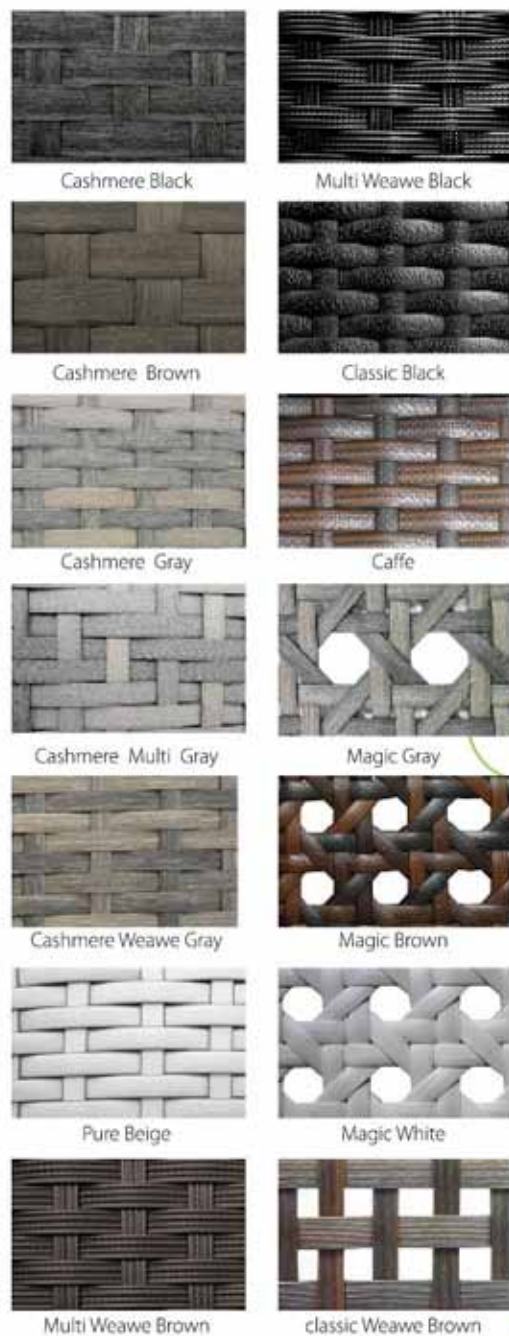

Prvih 20 godina sa vama

Kvalitet znači prednost a prednost počinje već kod aluminium/poliratana. Klasičan komad u kombinaciji sa neobičnim dizajnom, atraktivnom formom pretvara vaš prostor u luksuznu šik oazu.

Bilo da ste poklonik novog glamura ili pak nebrušene jednostavnosti, svakako ćete u ponudi kompanije **MIGO** pronaći sve sto vam je potrebno kako biste stvorili krajnje prijatan i autentičan prostor.

uglovi		04
stolice		09
ležaljke		16
klirit		18
drvo		22
baze		24
ploče		26